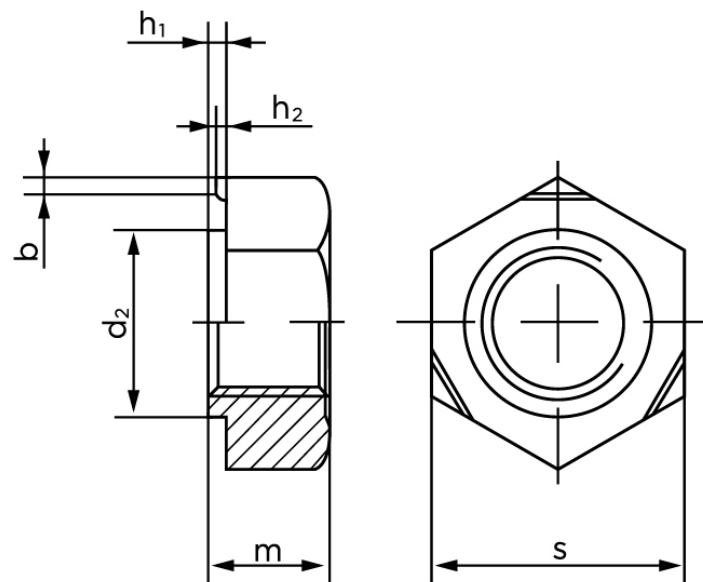

Sekskantet Svejsemøtrik DIN 929 Ubehandlet Stål M5 (1000 Stk)

SKU: 009290000050000

GTIN: 4043952210529

Norm	DIN 929
Dimensions	5
b	0,8
d₂	7
h₁	0,7
h₂	0,4
m	4
s	10

Bemærk disse data er vejledende, og informationerne skal anses som vejledende, Bolte.dk stiller ingen garanti eller kan stilles til ansvar for overstående datatabel. Er du i tvivl så kontakt os på 75154999.

Vil du vide mere om dette produkt

Forespørg pris her