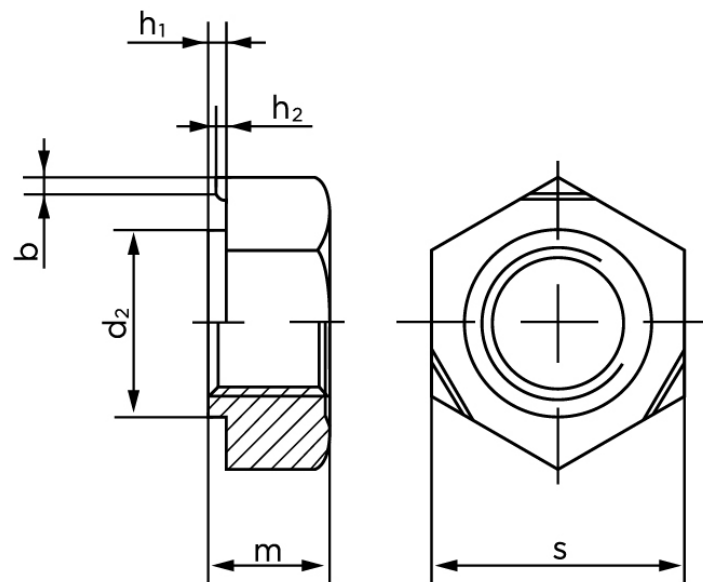

Sekskantet Svejsemøtrik DIN 929 Rustfri-Syrefast A4 M6 (100 Stk)

SKU: 009299400060000

GTIN: 4043952210765

Norm	DIN 929
Dimensions	6
b	0,9
d ₂	8
h ₁	0,75
h ₂	0,4
m	5
s	11

Bemærk disse data er vejledende, og informationerne skal anses som vejledende, Bolte.dk stiller ingen garanti eller kan stilles til ansvar for overstående datatabel. Er du i tvivl så kontakt os på 75154999.