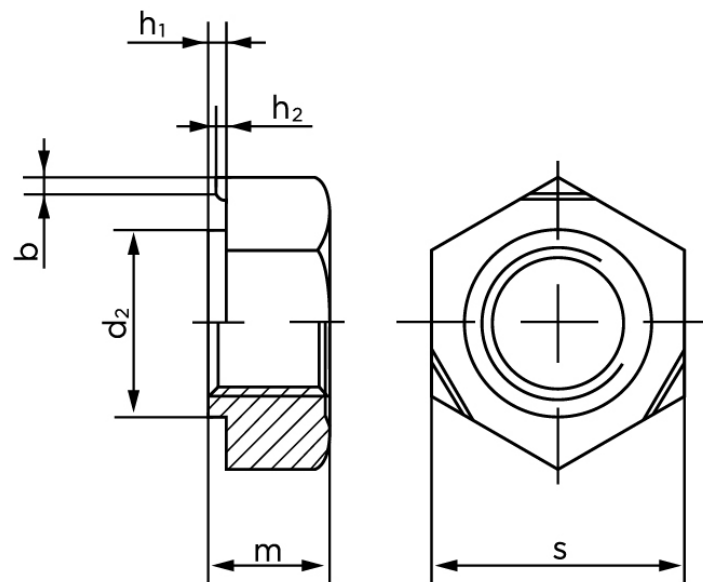

Sekskantet Svejsemøtrik DIN 929 Ubehandlet Stål M8 (1000 Stk)

SKU: 009290000080000

GTIN: 4043952210543

Norm	DIN 929
Dimensions	8
b	1
d₂	10,5
h₁	0,9
h₂	0,5
m	6,5
s	14

Bemærk disse data er vejledende, og informationerne skal anses som vejledende, Bolte.dk stiller ingen garanti eller kan stilles til ansvar for overstående datatabel. Er du i tvivl så kontakt os på 75154999.

Vil du vide mere om dette produkt

Forespørg pris her