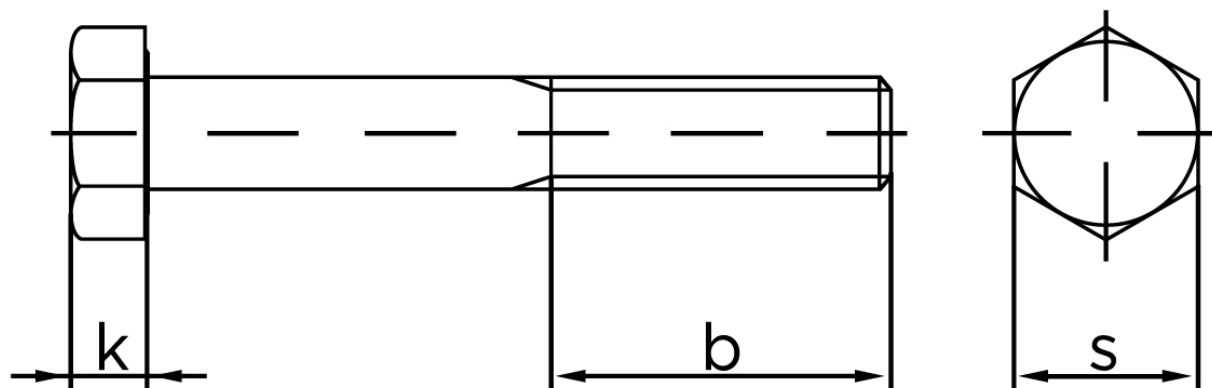

BOLTE

KVALITETSSKRUER OG -BOLTE PÅ NETTET

Stålbolt DIN 931 Ubehandlet Stål Kl. 8.8 M10x120 (50 Stk)

SKU: 009318000100120

GTIN: 4043952223086

Norm	DIN 931
Dimensions	10
SISO/DIN	16/17
k	6,4
b¹	26
b²	32
b³	45
Bemærkning	b¹ for l ≤ 125 mm b² for 200 mm b³ for l > 200 mm

Bemærk disse data er vejledende, og informationerne skal anses som vejledende, Bolte.dk stiller ingen garanti eller kan stilles til ansvar for overstående datatabel. Er du i tvivl så kontakt os på 75154999.

Vil du vide mere om dette produkt
Forespørg pris her