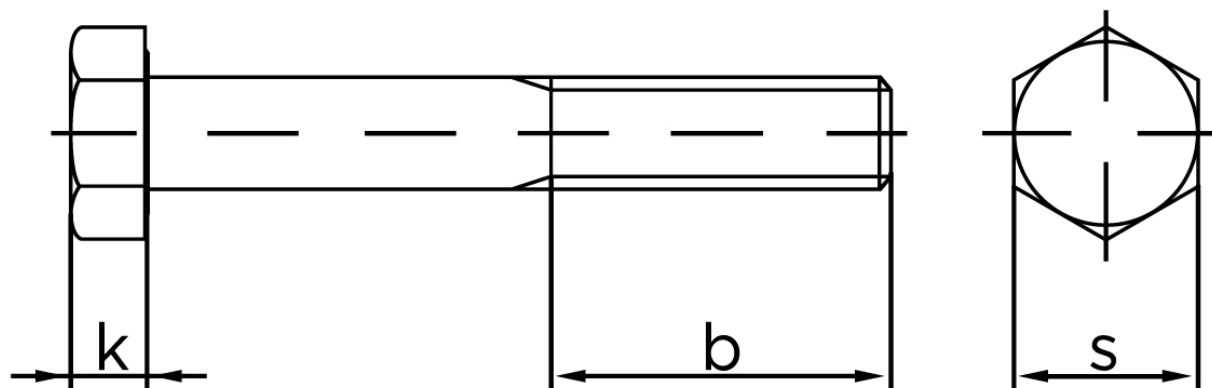

Stålbolt DIN 931 Elforzinket Stål Kl. 8.8 M10x130 (50 Stk)

SKU: 009318100100130

GTIN:

Norm	DIN 931
Dimensions	10
SISO/DIN	16/17
k	6,4
b¹	26
b²	32
b³	45
Bemærkning	b¹ for l ≤ 125 mm b² for 200 mm b³ for l > 200 mm

Bemærk disse data er vejledende, og informationerne skal anses som vejledende, Bolte.dk stiller ingen garanti eller kan stilles til ansvar for overstående datatabel. Er du i tvivl så kontakt os på 75154999.

Vil du vide mere om dette produkt
Forespørg pris her