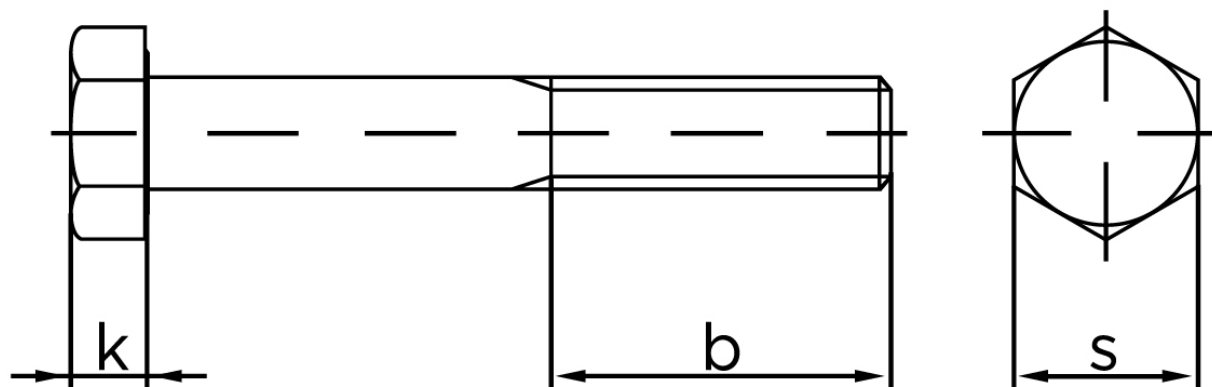

Stålbolt DIN 931 Ubehandlet Stål Kl. 8.8 M10x320 (50 Stk)

SKU: 009318000100320

GTIN: 4043952223307

Norm	DIN 931
Dimensions	10
SISO/DIN	16/17
k	6,4
b¹	26
b²	32
b³	45
Bemærkning	b¹ for l ≤ 125 mm b² for 200 mm b³ for l > 200 mm

Bemærk disse data er vejledende, og informationerne skal anses som vejledende, Bolte.dk stiller ingen garanti eller kan stilles til ansvar for overstående datatabel. Er du i tvivl så kontakt os på 75154999.

Vil du vide mere om dette produkt
Forespørg pris her