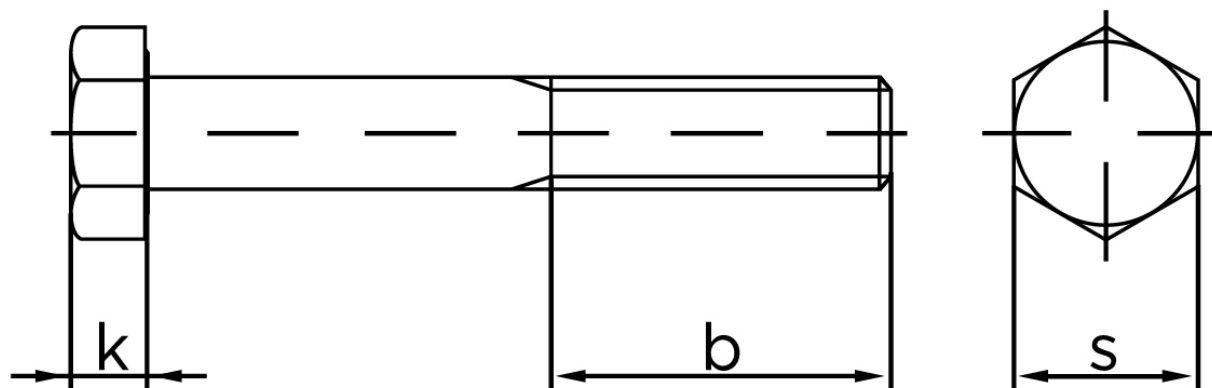

BOLTE

KVALITETSSKRUER OG -BOLTE PÅ NETTET

Stålbolt DIN 931 Ubehandlet Stål Kl. 8.8 M10x45 (100 Stk)

SKU: 009318000100045

GTIN: 4043952222935

Norm	DIN 931
Dimensions	10
SISO/DIN	16/17
k	6,4
b¹	26
b²	32
b³	45
Bemærkning	b¹ for l ≤ 125 mm b² for 200 mm b³ for l > 200 mm

Bemærk disse data er vejledende, og informationerne skal anses som vejledende, Bolte.dk stiller ingen garanti eller kan stilles til ansvar for overstående datatabel. Er du i tvivl så kontakt os på 75154999.

Vil du vide mere om dette produkt
Forespørg pris her