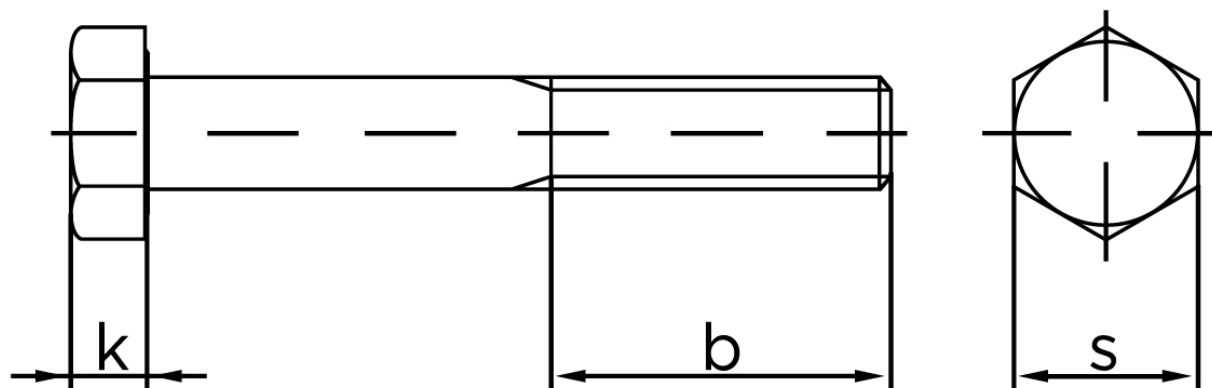

Stålbolt DIN 931 Ubehandlet Stål Kl. 8.8 M10x65 (100 Stk)

SKU: 009318000100065

GTIN: 4043952222973

Norm	DIN 931
Dimensions	10
SISO/DIN	16/17
k	6,4
b¹	26
b²	32
b³	45
Bemærkning	b¹ for l ≤ 125 mm b² for 200 mm b³ for l > 200 mm

Bemærk disse data er vejledende, og informationerne skal anses som vejledende, Bolte.dk stiller ingen garanti eller kan stilles til ansvar for overstående datatabel. Er du i tvivl så kontakt os på 75154999.

Vil du vide mere om dette produkt
Forespørg pris her