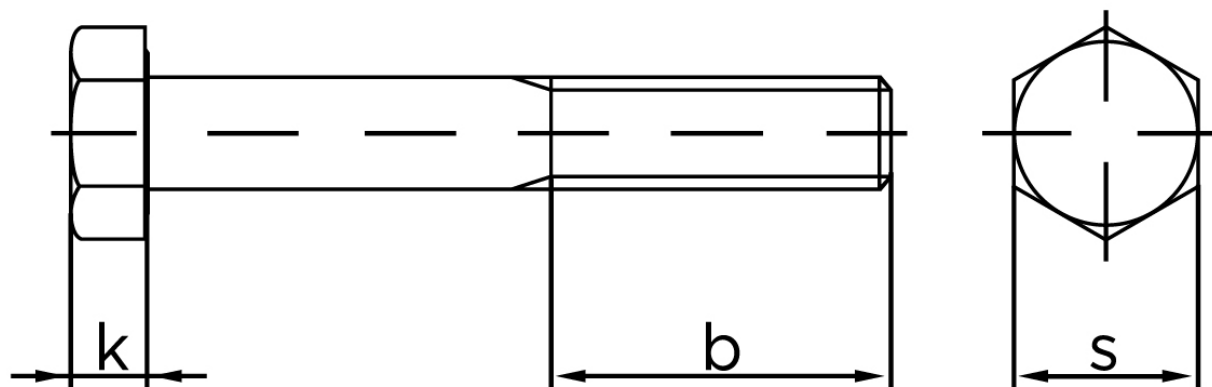

Stålbolt DIN 931 Ubehandlet Stål Kl. 8.8 M10x85 (100 Stk)

SKU: 009318000100085

GTIN: 4043952223017

Norm	DIN 931
Dimensions	10
SISO/DIN	16/17
k	6,4
b¹	26
b²	32
b³	45
Bemærkning	b¹ for l ≤ 125 mm b² for 200 mm b³ for l > 200 mm

Bemærk disse data er vejledende, og informationerne skal anses som vejledende, Bolte.dk stiller ingen garanti eller kan stilles til ansvar for overstående datatabel. Er du i tvivl så kontakt os på 75154999.

Vil du vide mere om dette produkt
Forespørg pris her