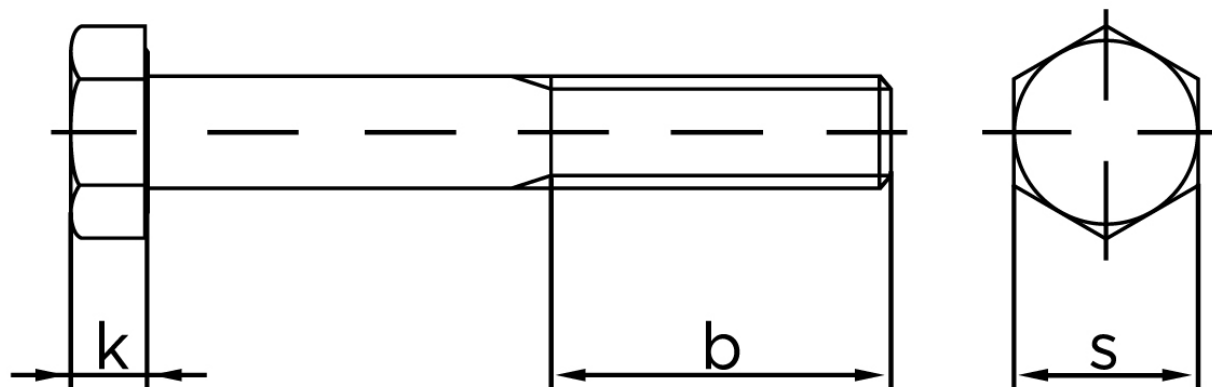

BOLTE

KVALITETSSKRUER OG -BOLTE PÅ NETTET

Stålbolt DIN 931 Elforzinket (A2F) Stål Kl. 10.9 M12x130 (50 Stk)

SKU: 009311100120130

GTIN: 4043952215883

Norm	DIN 931
Dimensions	12
SISO/DIN	18/19
k	7,5
b¹	30
b²	36
b³	49
Bemærkning	b¹ for l ≤ 125 mm b² for 200 mm b³ for l > 200 mm

Bemærk disse data er vejledende, og informationerne skal anses som vejledende, Bolte.dk stiller ingen garanti eller kan stilles til ansvar for overstående datatabel. Er du i tvivl så kontakt os på 75154999.

Vil du vide mere om dette produkt
Forespørg pris her