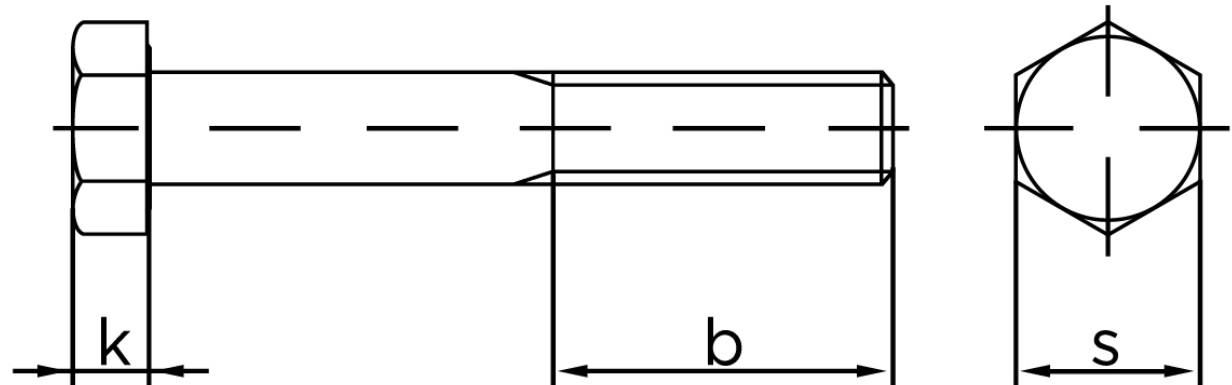

Stålbolt DIN 931 Ubehandlet Stål Kl. 8.8 M12x140 (50 Stk)

SKU: 009318000120140

GTIN: 4043952223529

Norm	DIN 931
Dimensions	12
SISO/DIN	18/19
k	7,5
b¹	30
b²	36
b³	49
Bemærkning	b¹ for l ≤ 125 mm b² for 200 mm b³ for l > 200 mm

Bemærk disse data er vejledende, og informationerne skal anses som vejledende, Bolte.dk stiller ingen garanti eller kan stilles til ansvar for overstående datatabel. Er du i tvivl så kontakt os på 75154999.

Vil du vide mere om dette produkt
Forespørg pris her