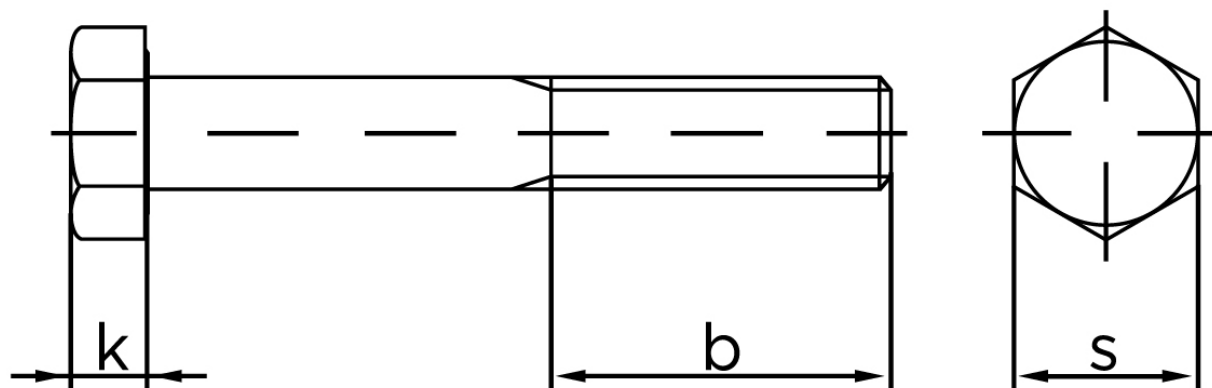

Stålbolt DIN 931 Ubehandlet Stål Kl. 8.8 M12x200 (25 Stk)

SKU: 009318000120200

GTIN: 4043952223581

Norm	DIN 931
Dimensions	12
SISO/DIN	18/19
k	7,5
b¹	30
b²	36
b³	49
Bemærkning	b¹ for l ≤ 125 mm b² for 200 mm b³ for l > 200 mm

Bemærk disse data er vejledende, og informationerne skal anses som vejledende, Bolte.dk stiller ingen garanti eller kan stilles til ansvar for overstående datatabel. Er du i tvivl så kontakt os på 75154999.

Vil du vide mere om dette produkt
Forespørg pris her