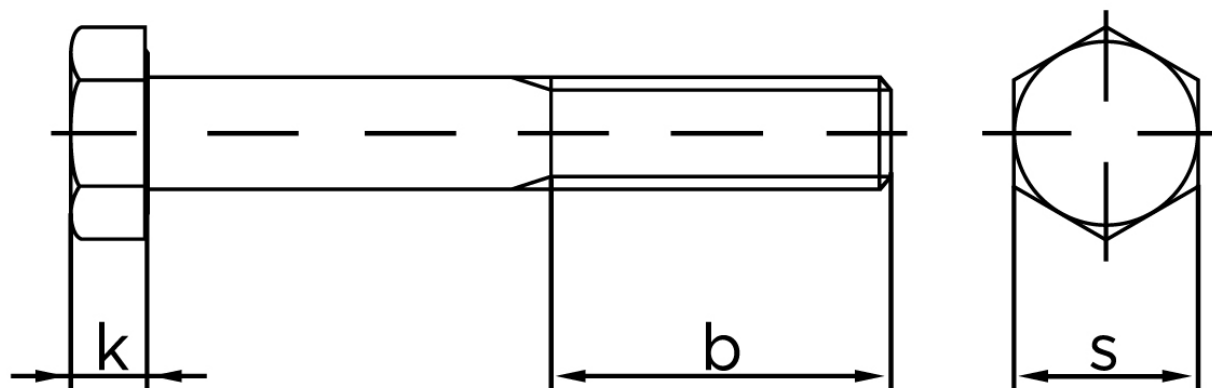

Stålbolt DIN 931 Elforzinket Stål Kl. 8.8 M12x280 (25 Stk)

SKU: 009318100120280

GTIN:

Norm	DIN 931
Dimensions	12
SISO/DIN	18/19
k	7,5
b¹	30
b²	36
b³	49
Bemærkning	b¹ for l ≤ 125 mm b² for 200 mm b³ for l > 200 mm

Bemærk disse data er vejledende, og informationerne skal anses som vejledende, Bolte.dk stiller ingen garanti eller kan stilles til ansvar for overstående datatabel. Er du i tvivl så kontakt os på 75154999.

Vil du vide mere om dette produkt
Forespørg pris her