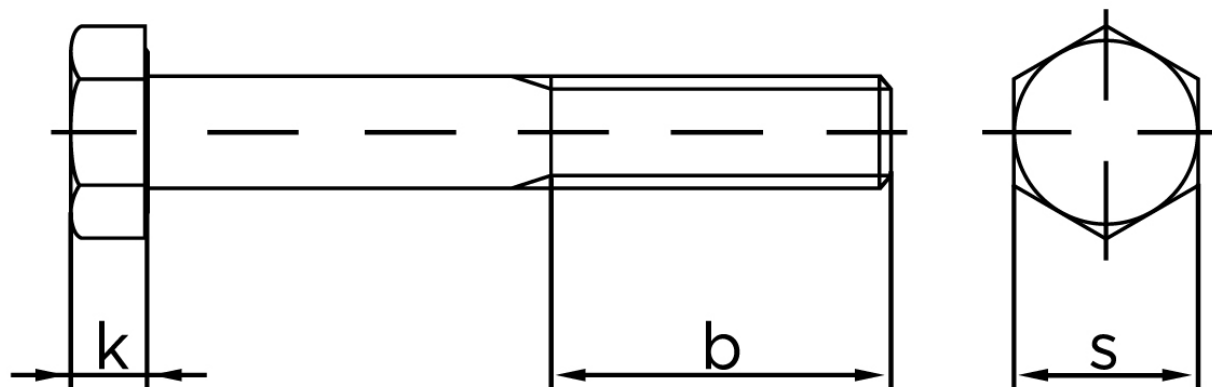

Stålbolt DIN 931 Ubehandlet Stål Kl. 10.9 M12x320 (25 Stk)

SKU: 009311000120320

GTIN: 4043952211809

Norm	DIN 931
Dimensions	12
SISO/DIN	18/19
k	7,5
b¹	30
b²	36
b³	49
Bemærkning	b¹ for l ≤ 125 mm b² for 200 mm b³ for l > 200 mm

Bemærk disse data er vejledende, og informationerne skal anses som vejledende, Bolte.dk stiller ingen garanti eller kan stilles til ansvar for overstående datatabel. Er du i tvivl så kontakt os på 75154999.

Vil du vide mere om dette produkt
Forespørg pris her