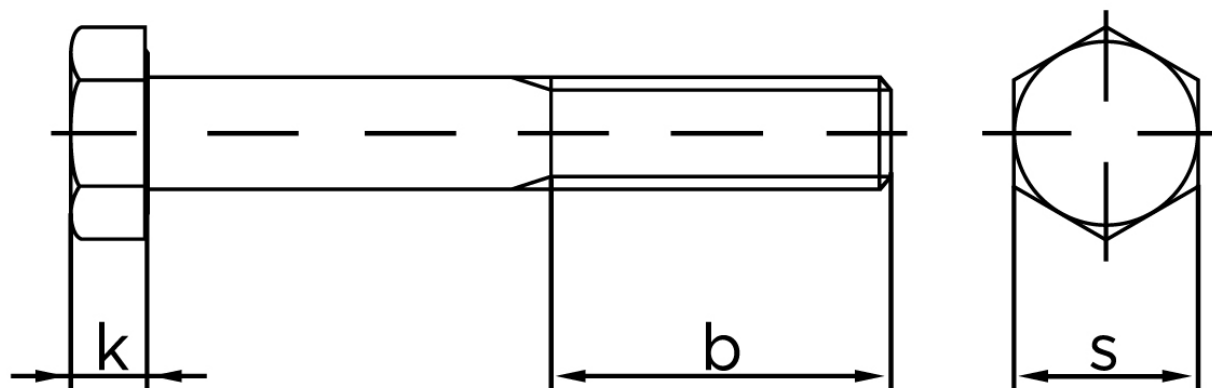

Stålbolt DIN 931 Elforzinket (A2F) Stål Kl. 10.9 M12x45 (100 Stk)

SKU: 009311100120045

GTIN: 4043952215753

Norm	DIN 931
Dimensions	12
SISO/DIN	18/19
k	7,5
b¹	30
b²	36
b³	49
Bemærkning	b¹ for l ≤ 125 mm b² for 200 mm b³ for l > 200 mm

Bemærk disse data er vejledende, og informationerne skal anses som vejledende, Bolte.dk stiller ingen garanti eller kan stilles til ansvar for overstående datatabel. Er du i tvivl så kontakt os på 75154999.

Vil du vide mere om dette produkt
Forespørg pris her