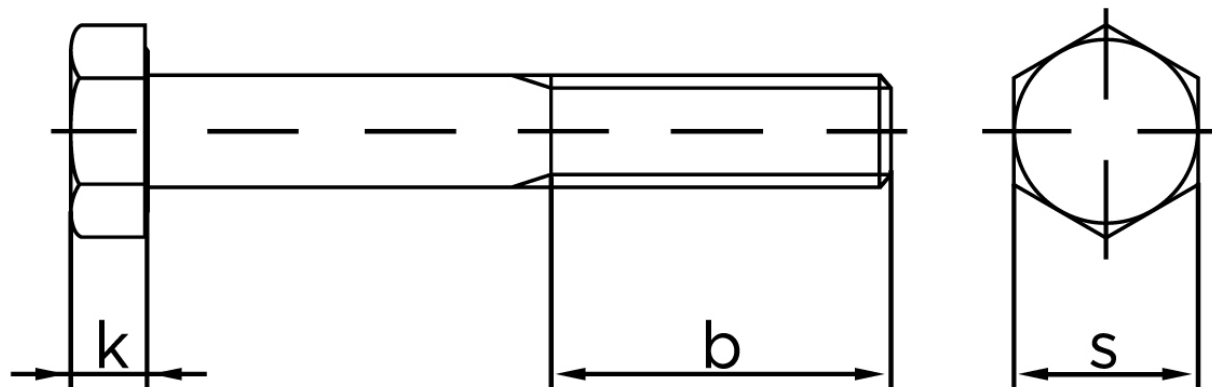

Stålbolt DIN 931 Stål A197-B7 M12x70

SKU: 009318000120070-B7

GTIN:

Norm	DIN 931
Dimensions	12
SISO/DIN	18/19
k	7,5
b ¹	30
b ²	36
b ³	49
Bemærkning	b ¹ for l ≤ 125 mm b ² for 200 mm b ³ for l > 200 mm

Bemærk disse data er vejlede, og informationerne skal anses som vejledende, Bolte.dk stiller ingen garanti eller kan stilles til ansvar for overstående datatabel. Er du i tvivl så kontakt os på 75154999.