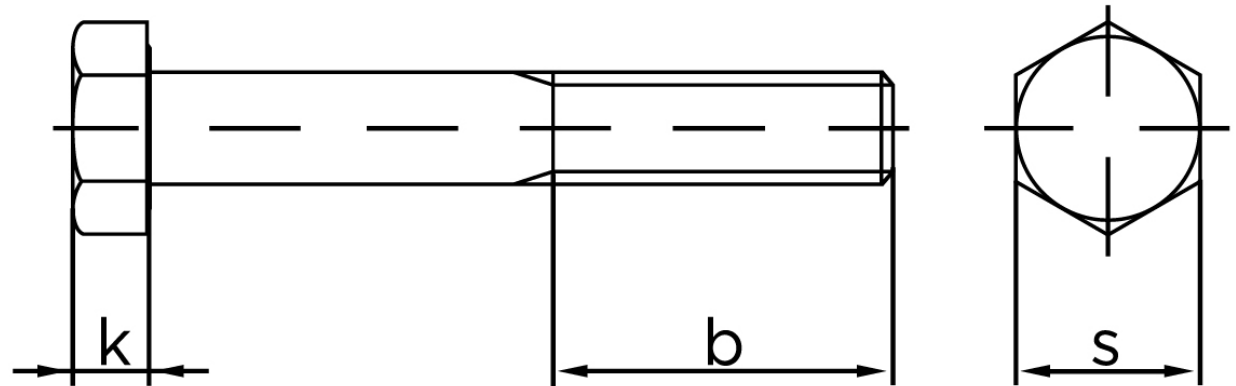

Stålbolt DIN 931 Ubehandlet Stål Kl. 10.9 M14x200 (25 Stk)

SKU: 009311000140200

GTIN: 4043952212004

Norm	DIN 931
Dimensions	14
SIISO/DIN	21/22
k	8,8
b¹	34
b²	40
b³	53
Bemærkning	b¹ for l ≤ 125 mm b² for 200 mm b³ for l > 200 mm

Bemærk disse data er vejledende, og informationerne skal anses som vejledende, Bolte.dk stiller ingen garanti eller kan stilles til ansvar for overstående datatabel. Er du i tvivl så kontakt os på 75154999.

Vil du vide mere om dette produkt
Forespørg pris her