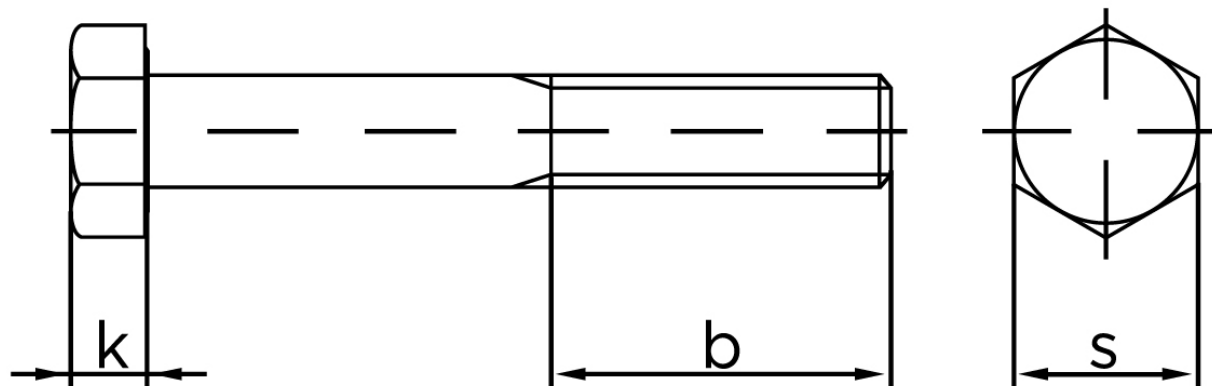

Stålbolt DIN 931 Ubehandlet Stål 5.6 M16x100

SKU: 009315040160100

GTIN:

Norm	DIN 931
Dimensions	16
SIISO/DIN	24
k	10
b¹	38
b²	44
b³	57
Bemærkning	b¹ for l ≤ 125 mm b² for 200 mm b³ for l > 200 mm

Bemærk disse data er vejledende, og informationerne skal anses som vejledende, Bolte.dk stiller ingen garanti eller kan stilles til ansvar for overstående datatabel. Er du i tvivl så kontakt os på 75154999.

Vil du vide mere om dette produkt

Forespørg pris her