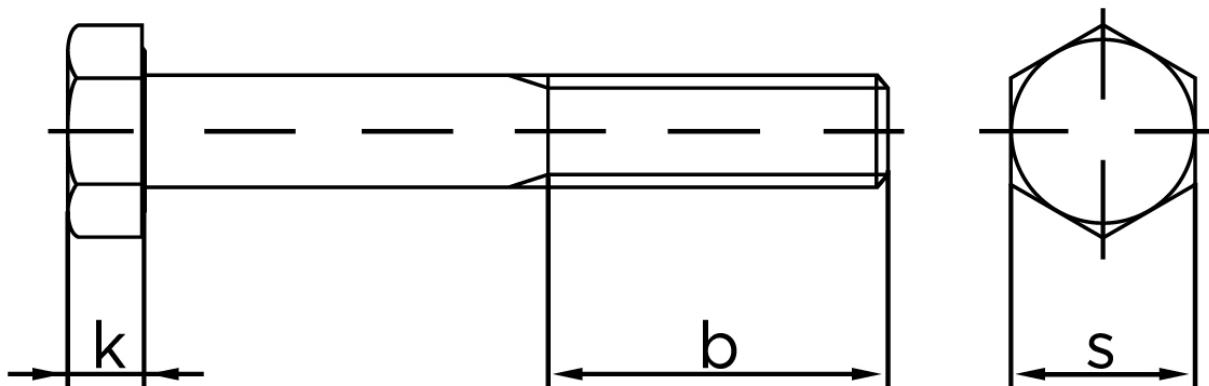

Stålbolt DIN 931 Ubehandlet Stål 5.6 M16x120

SKU: 009315040160120

GTIN:

Norm	DIN 931
Dimensions	16
SIso/DIN	24
k	10
b ¹	38
b ²	44
b ³	57
Bemærkning	b ¹ for l ≤ 125 mm b ² for 200 mm b ³ for l > 200 mm

Bemærk disse data er vejledende, og informationerne skal anses som vejledende, Bolte.dk stiller ingen garanti eller kan stilles til ansvar for overstående datatabel. Er du i tvivl så kontakt os på 75154999.