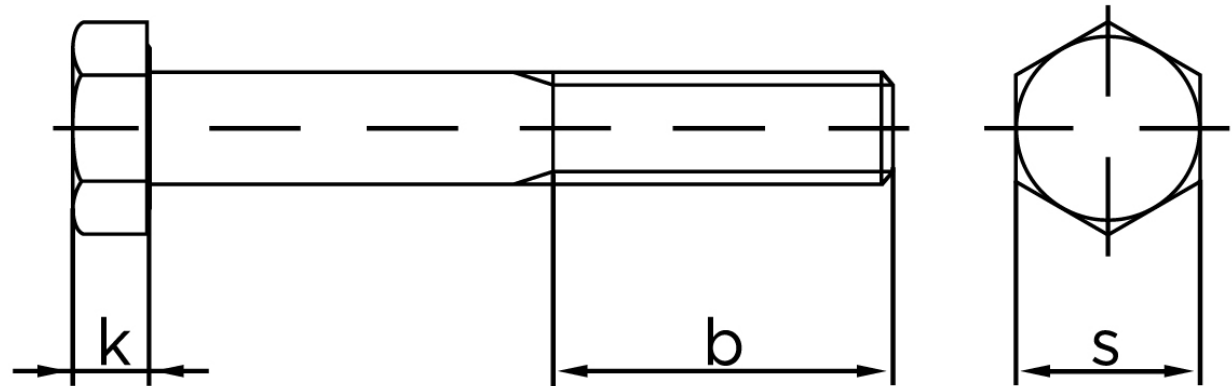

Stålbolt DIN 931 Elforzinket (A2F) Stål Kl. 10.9 M16x160 (25 Stk)

SKU: 009311100160160

GTIN: 4043952216248

Norm	DIN 931
Dimensions	16
SIISO/DIN	24
k	10
b¹	38
b²	44
b³	57
Bemærkning	b¹ for l ≤ 125 mm b² for 200 mm b³ for l > 200 mm

Bemærk disse data er vejledende, og informationerne skal anses som vejledende, Bolte.dk stiller ingen garanti eller kan stilles til ansvar for overstående datatabel. Er du i tvivl så kontakt os på 75154999.

Vil du vide mere om dette produkt
Forespørg pris her