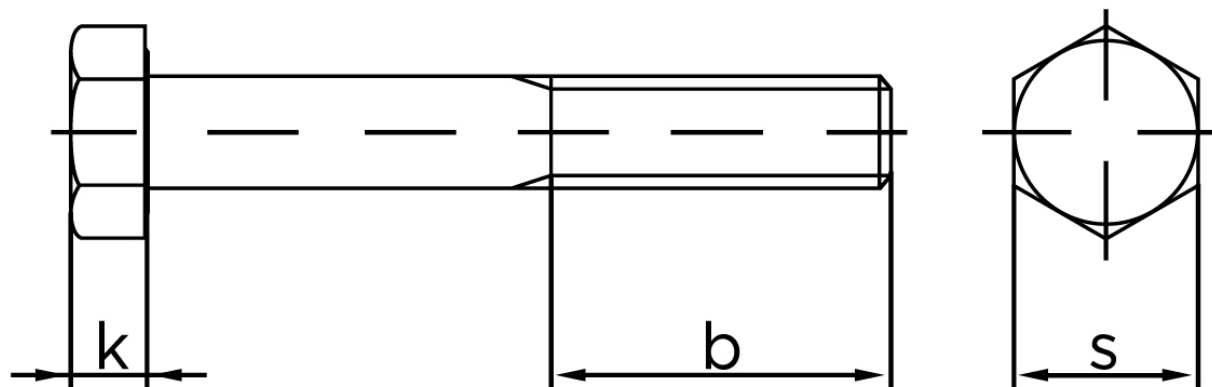

Stålbolt DIN 931 Gulforzinket Stål 8.8 M16x200

SKU: 009318600160200

GTIN:

Norm	DIN 931
Dimensions	16
SIISO/DIN	24
k	10
b¹	38
b²	44
b³	57
Bemærkning	b¹ for l ≤ 125 mm b² for 200 mm b³ for l > 200 mm

Bemærk disse data er vejledende, og informationerne skal anses som vejledende, Bolte.dk stiller ingen garanti eller kan stilles til ansvar for overstående datatabel. Er du i tvivl så kontakt os på 75154999.

Vil du vide mere om dette produkt

Forespørg pris her