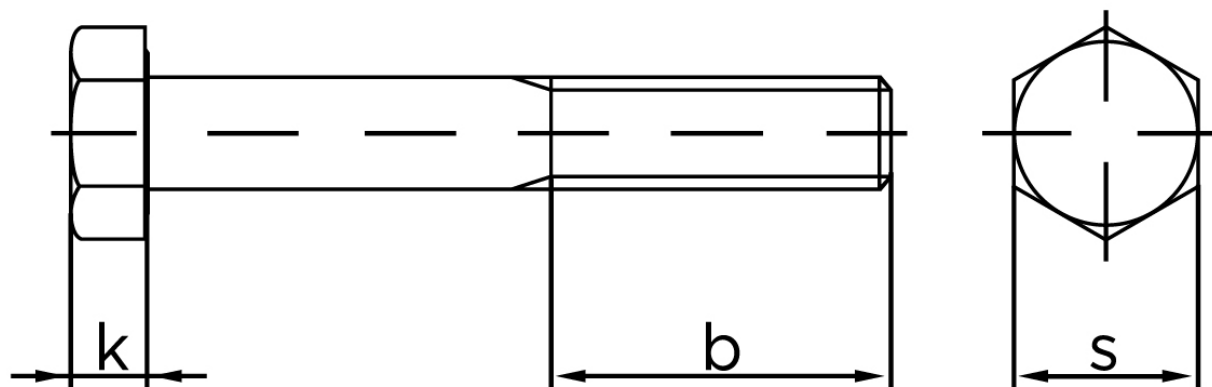

Stålbolt DIN 931 Ubehandlet Stål Kl. 10.9 M16x210 (25 Stk)

SKU: 009311000160210

GTIN: 4043952212233

Norm	DIN 931
Dimensions	16
SIso/DIN	24
k	10
b¹	38
b²	44
b³	57
Bemærkning	b¹ for l ≤ 125 mm b² for 200 mm b³ for l > 200 mm

Bemærk disse data er vejledende, og informationerne skal anses som vejledende, Bolte.dk stiller ingen garanti eller kan stilles til ansvar for overstående datatabel. Er du i tvivl så kontakt os på 75154999.

Vil du vide mere om dette produkt
Forespørg pris her