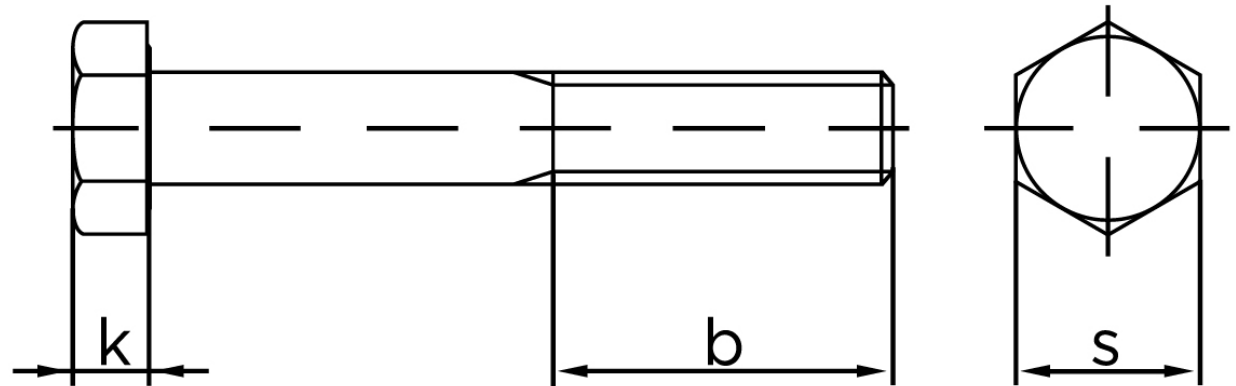

Stålbolt DIN 931 Ubehandlet Stål Kl. 10.9 M16x220 (25 Stk)

SKU: 009311000160220

GTIN: 4043952212240

Norm	DIN 931
Dimensions	16
SIISO/DIN	24
k	10
b¹	38
b²	44
b³	57
Bemærkning	b¹ for l ≤ 125 mm b² for 200 mm b³ for l > 200 mm

Bemærk disse data er vejledende, og informationerne skal anses som vejledende, Bolte.dk stiller ingen garanti eller kan stilles til ansvar for overstående datatabel. Er du i tvivl så kontakt os på 75154999.

Vil du vide mere om dette produkt

Forespørg pris her