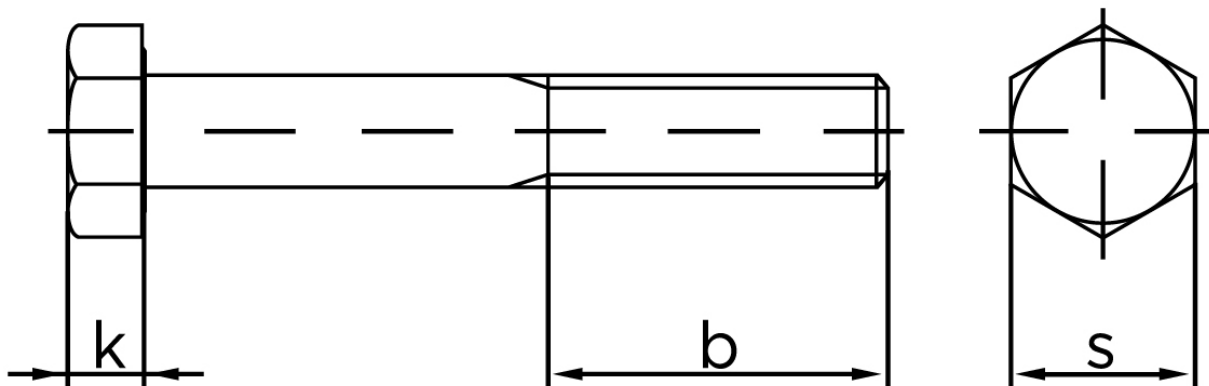

Stålbolt DIN 931 Stål A197-B7 M16x270

SKU: 009318000160270-B7

GTIN:

Norm	DIN 931
Dimensions	16
SIso/DIN	24
k	10
b ¹	38
b ²	44
b ³	57
Bemærkning	b ¹ for l ≤ 125 mm b ² for 200 mm b ³ for l > 200 mm

Bemærk disse data er vejledende, og informationerne skal anses som vejledende, Bolte.dk stiller ingen garanti eller kan stilles til ansvar for overstående datatabel. Er du i tvivl så kontakt os på 75154999.