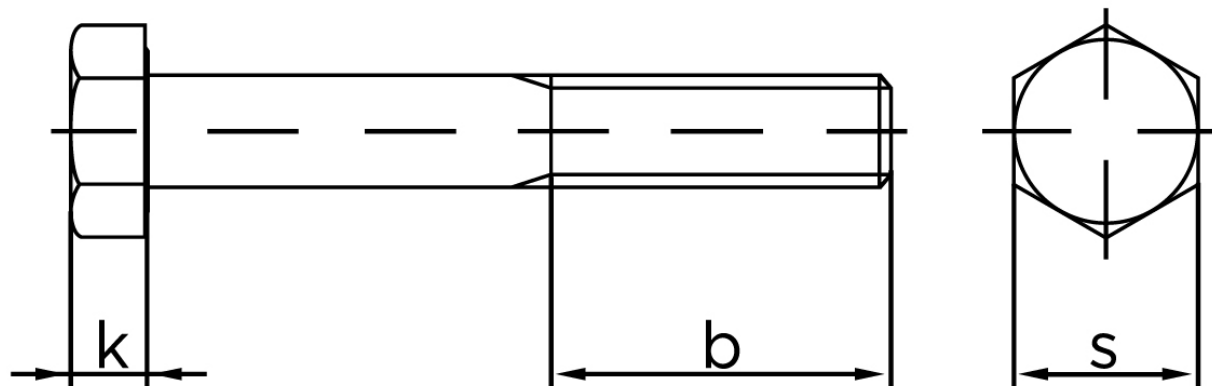

Stålbolt DIN 931 Super Duplex M16x280

SKU: 009318000160280-SD

GTIN:

Norm	DIN 931
Dimensions	16
SIISO/DIN	24
k	10
b ¹	38
b ²	44
b ³	57
Bemærkning	b ¹ for l ≤ 125 mm b ² for 200 mm b ³ for l > 200 mm

Bemærk disse data er vejledende, og informationerne skal anses som vejledende, Bolte.dk stiller ingen garanti eller kan stilles til ansvar for overstående datatabel. Er du i tvivl så kontakt os på 75154999.