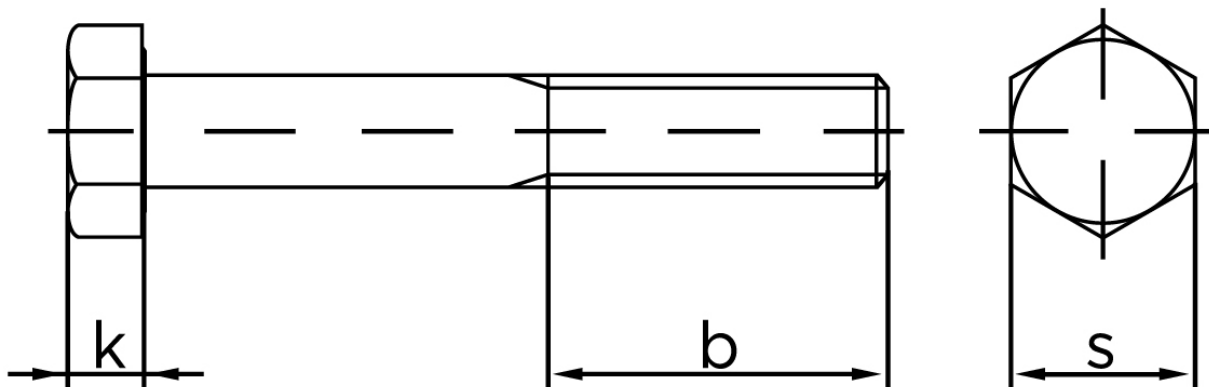

Stålbolt DIN 931 Stål A320-L7M M16x65

SKU: 009318000160065-L7M

GTIN:

Norm	DIN 931
Dimensions	16
SISO/DIN	24
k	10
b ¹	38
b ²	44
b ³	57
Bemærkning	b ¹ for l ≤ 125 mm b ² for 200 mm b ³ for l > 200 mm

Bemærk disse data er vejledende, og informationerne skal anses som vejledende, Bolte.dk stiller ingen garanti eller kan stilles til ansvar for overstående datatabel. Er du i tvivl så kontakt os på 75154999.