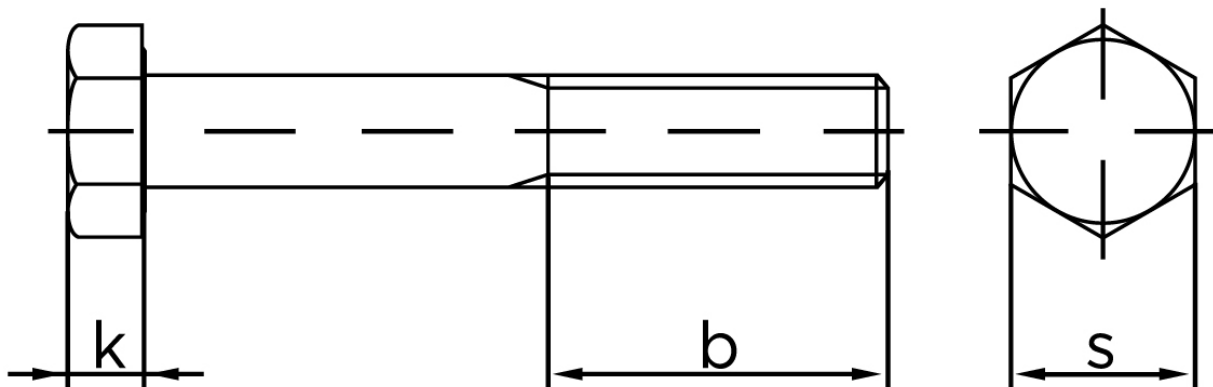

Stålbolt DIN 931 Stål A320-L7M M16x75

SKU: 009318000160075-L7M

GTIN:

Norm	DIN 931
Dimensions	16
SISO/DIN	24
k	10
b ¹	38
b ²	44
b ³	57
Bemærkning	b ¹ for l ≤ 125 mm b ² for 200 mm b ³ for l > 200 mm

Bemærk disse data er vejlede, og informationerne skal anses som vejledende, Bolte.dk stiller ingen garanti eller kan stilles til ansvar for overstående datatabel. Er du i tvivl så kontakt os på 75154999.