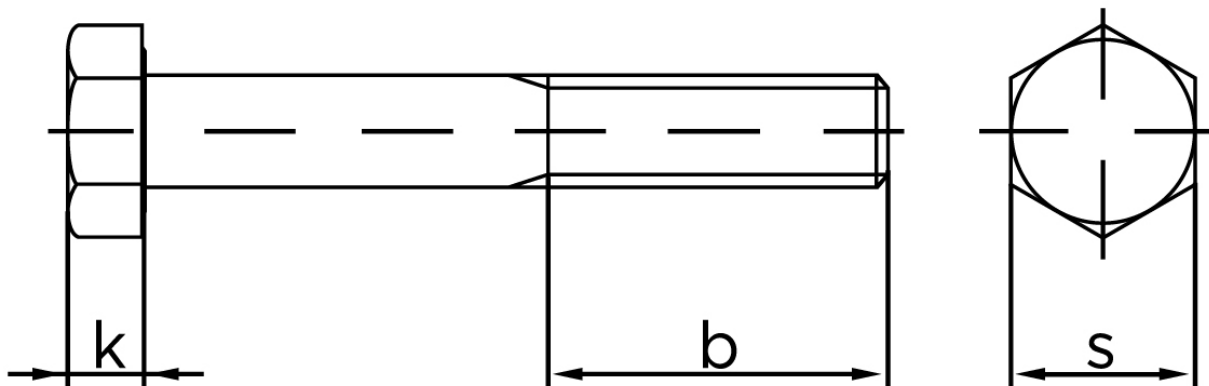

Stålbolt DIN 931 Stål A197-B7 M16x80

SKU: 009318000160080-B7

GTIN:

Norm	DIN 931
Dimensions	16
SIso/DIN	24
k	10
b ¹	38
b ²	44
b ³	57
Bemærkning	b ¹ for l ≤ 125 mm b ² for 200 mm b ³ for l > 200 mm

Bemærk disse data er vejlede, og informationerne skal anses som vejledende, Bolte.dk stiller ingen garanti eller kan stilles til ansvar for overstående datatabel. Er du i tvivl så kontakt os på 75154999.