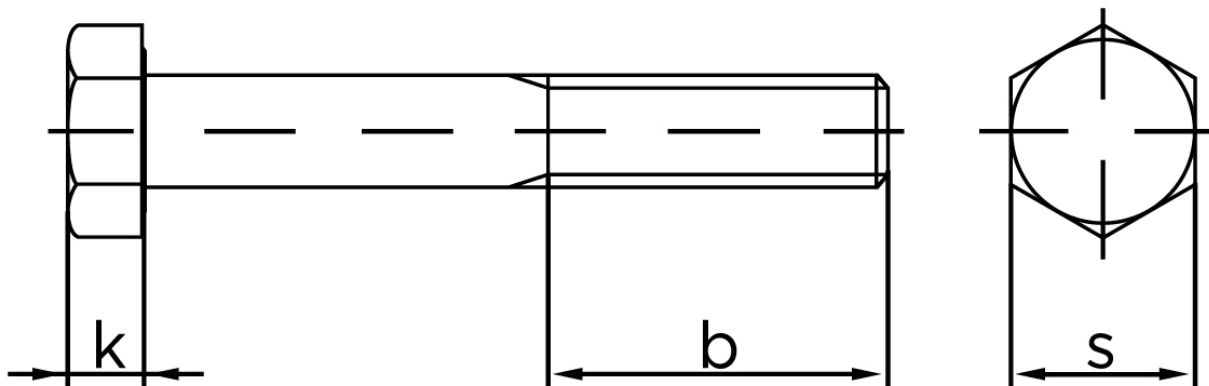

Stålbolt DIN 931 Stål A197-B7 M18x130

SKU: 009318000180130-B7

GTIN:

Norm	DIN 931
Dimensions	18
SIso/DIN	27
k	11,5
b¹	42
b²	48
b³	61
Bemærkning	b¹ for l ≤ 125 mm b² for 200 mm b³ for l > 200 mm

Bemærk disse data er vejlede, og informationerne skal anses som vejledende, Bolte.dk stiller ingen garanti eller kan stilles til ansvar for overstående datatabel. Er du i tvivl så kontakt os på 75154999.

Vil du vide mere om dette produkt
Forespørg pris her