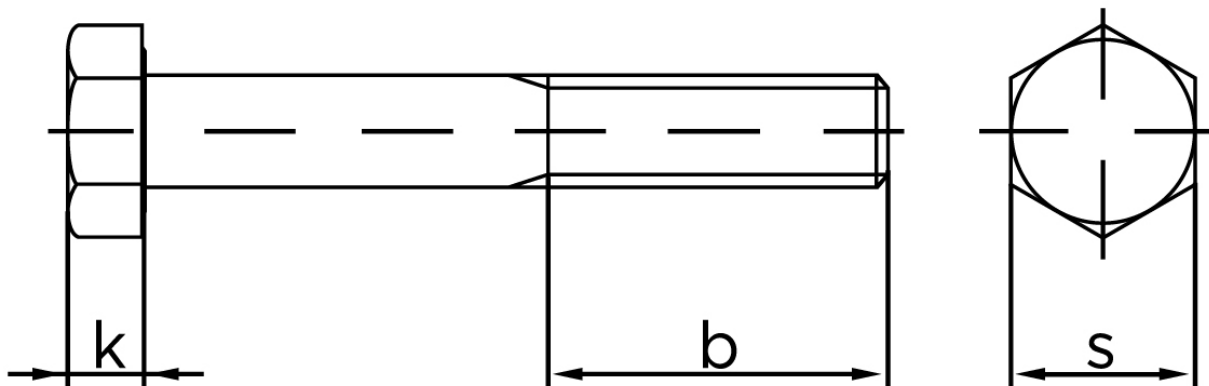

Stålbolt DIN 931 Stål A197-B7 M18x190

SKU: 009318000180190-B7

GTIN:

Norm	DIN 931
Dimensions	18
SIISO/DIN	27
k	11,5
b ¹	42
b ²	48
b ³	61
Bemærkning	b ¹ for l ≤ 125 mm b ² for 200 mm b ³ for l > 200 mm

Bemærk disse data er vejlede, og informationerne skal anses som vejledende, Bolte.dk stiller ingen garanti eller kan stilles til ansvar for overstående datatabel. Er du i tvivl så kontakt os på 75154999.