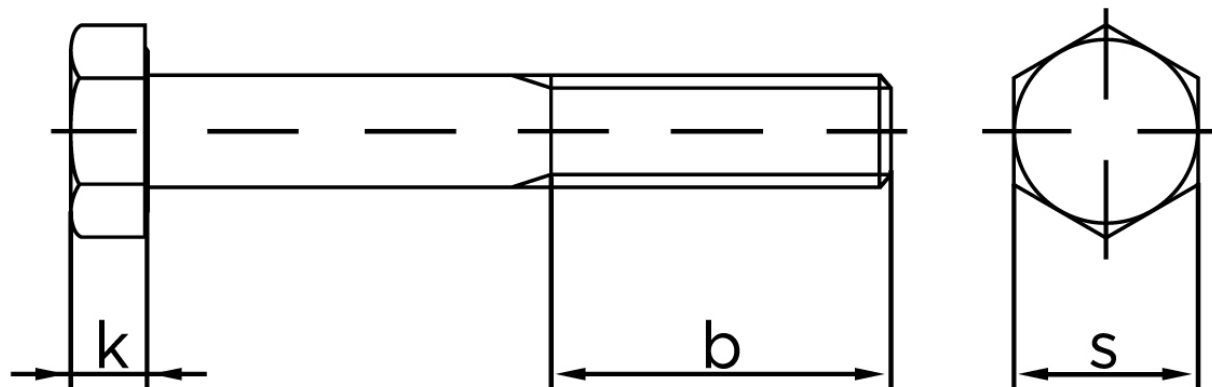

Stålbolt DIN 931 Stål A320-L7M M18x240

SKU: 009318000180240-L7M

GTIN:

Norm	DIN 931
Dimensions	18
SISO/DIN	27
k	11,5
b ¹	42
b ²	48
b ³	61
Bemærkning	b ¹ for l ≤ 125 mm b ² for 200 mm b ³ for l > 200 mm

Bemærk disse data er vejlede, og informationerne skal anses som vejledende, Bolte.dk stiller ingen garanti eller kan stilles til ansvar for overstående datatabel. Er du i tvivl så kontakt os på 75154999.