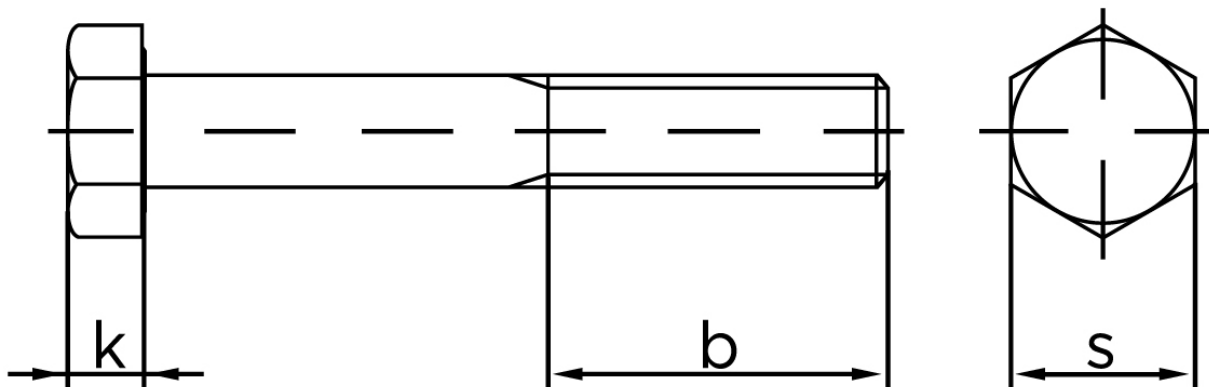

Stålbolt DIN 931 Stål A197-B7 M18x290

SKU: 009318000180290-B7

GTIN:

Norm	DIN 931
Dimensions	18
SIISO/DIN	27
k	11,5
b ¹	42
b ²	48
b ³	61
Bemærkning	b ¹ for l ≤ 125 mm b ² for 200 mm b ³ for l > 200 mm

Bemærk disse data er vejledende, og informationerne skal anses som vejledende, Bolte.dk stiller ingen garanti eller kan stilles til ansvar for overstående datatabel. Er du i tvivl så kontakt os på 75154999.