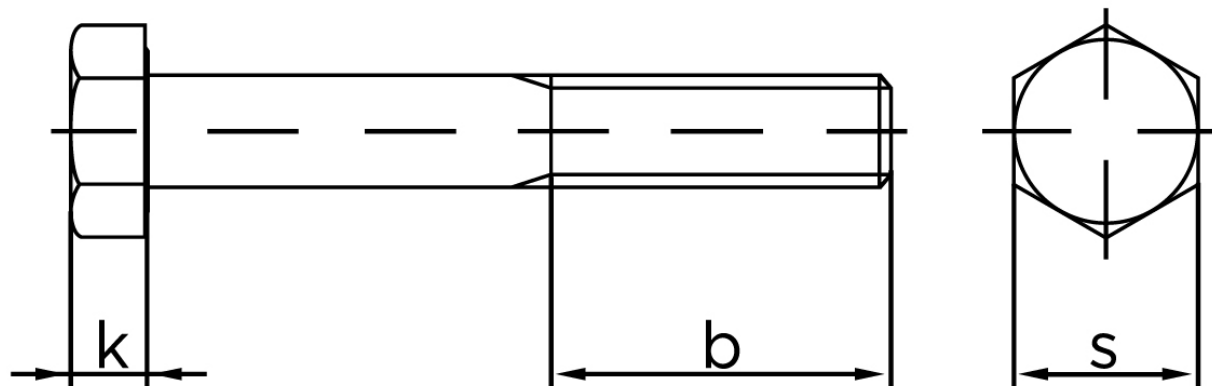

Stålbolt DIN 931 Super Duplex M18x290

SKU: 009318000180290-SD

GTIN:

Norm	DIN 931
Dimensions	18
SIISO/DIN	27
k	11,5
b¹	42
b²	48
b³	61
Bemærkning	b¹ for l ≤ 125 mm b² for 200 mm b³ for l > 200 mm

Bemærk disse data er vejledende, og informationerne skal anses som vejledende, Bolte.dk stiller ingen garanti eller kan stilles til ansvar for overstående datatabel. Er du i tvivl så kontakt os på 75154999.

Vil du vide mere om dette produkt

Forespørg pris her