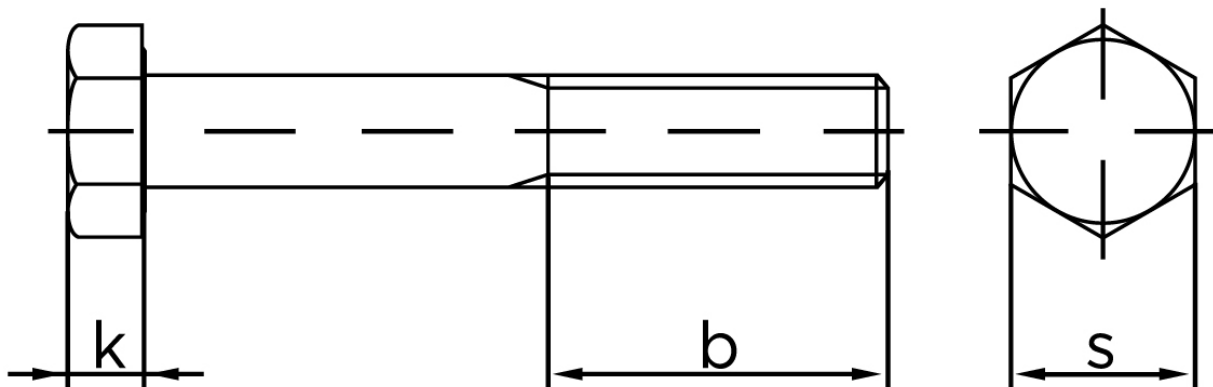

Stålbolt DIN 931 Duplex M18x80

SKU: 009318000180080-S

GTIN:

Norm	DIN 931
Dimensions	18
SIISO/DIN	27
k	11,5
b ¹	42
b ²	48
b ³	61
Bemærkning	b ¹ for l ≤ 125 mm b ² for 200 mm b ³ for l > 200 mm

Bemærk disse data er vejledende, og informationerne skal anses som vejledende, Bolte.dk stiller ingen garanti eller kan stilles til ansvar for overstående datatabel. Er du i tvivl så kontakt os på 75154999.