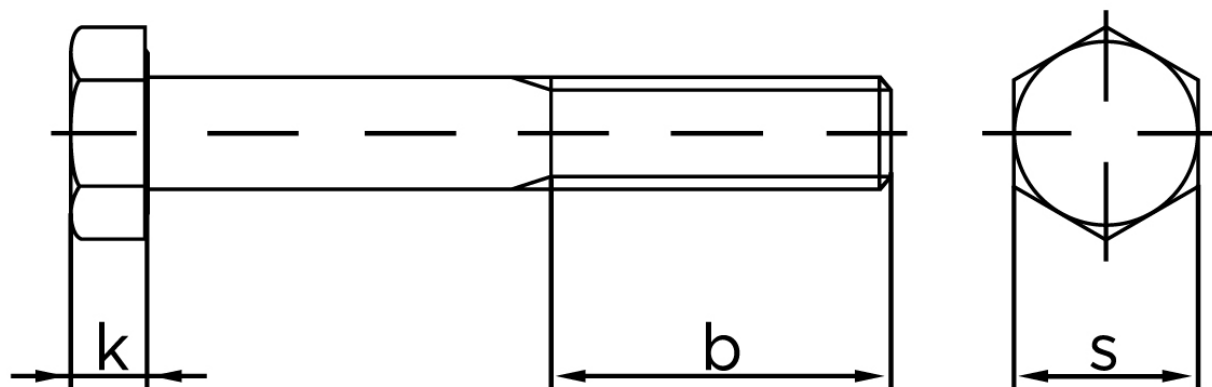

BOLTE

KVALITETSSKRUER OG -BOLTE PÅ NETTET

Stålbolt DIN 931 Elforzinket (A2F) Stål Kl. 10.9 M18x90 (25 Stk)

SKU: 009311100180090

GTIN: 4043952216408

Norm	DIN 931
Dimensions	18
SIISO/DIN	27
k	11,5
b¹	42
b²	48
b³	61
Bemærkning	b¹ for l ≤ 125 mm b² for 200 mm b³ for l > 200 mm

Bemærk disse data er vejledende, og informationerne skal anses som vejledende, Bolte.dk stiller ingen garanti eller kan stilles til ansvar for overstående datatabel. Er du i tvivl så kontakt os på 75154999.

Vil du vide mere om dette produkt
Forespørg pris her