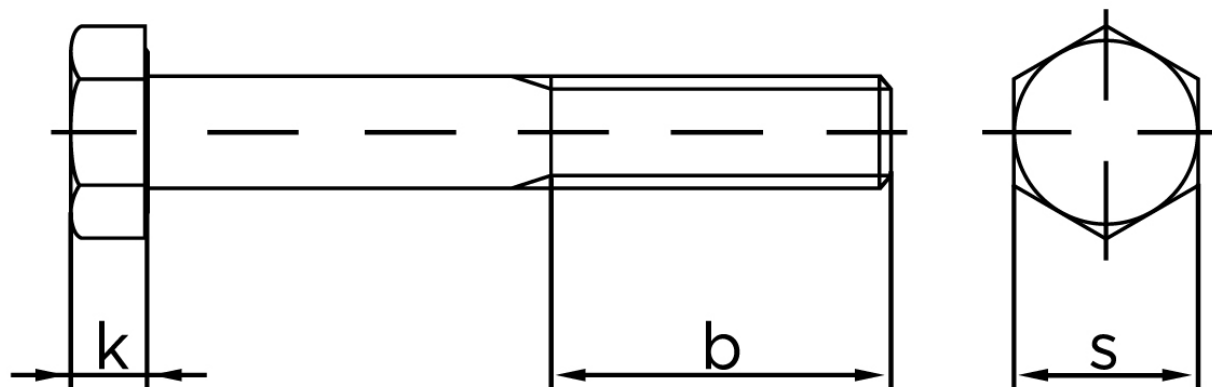

Stålbolt DIN 931 Ubehandlet Stål Kl. 12.9 M20x100 (25 Stk)

SKU: 009312000200100

GTIN: 4043952217542

Norm	DIN 931
Dimensions	20
SIISO/DIN	30
k	12,5
b¹	46
b²	52
b³	65
Bemærkning	b¹ for l ≤ 125 mm b² for 200 mm b³ for l > 200 mm

Bemærk disse data er vejledende, og informationerne skal anses som vejledende, Bolte.dk stiller ingen garanti eller kan stilles til ansvar for overstående datatabel. Er du i tvivl så kontakt os på 75154999.

Vil du vide mere om dette produkt
Forespørg pris her