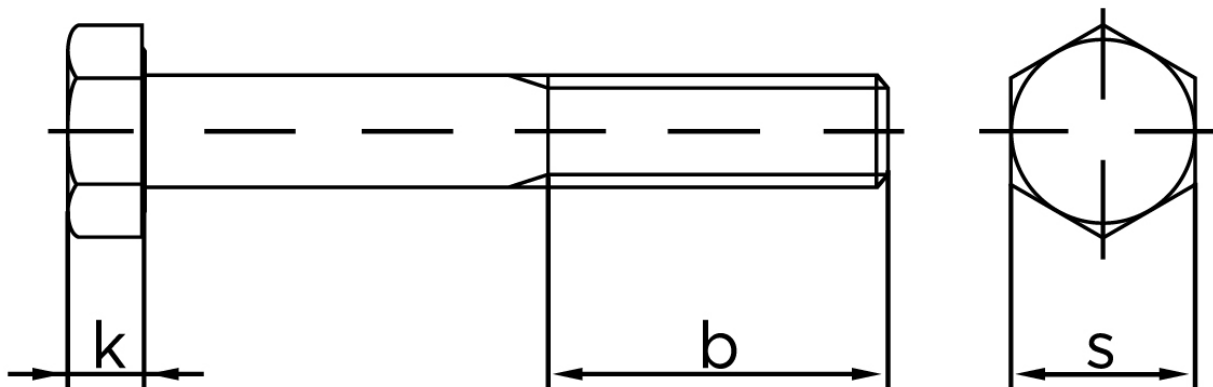

Stålbolt DIN 931 Elforzinket Stål 5.6 M20x130

SKU: 009315140200130

GTIN:

Norm	DIN 931
Dimensions	20
SIISO/DIN	30
k	12,5
b¹	46
b²	52
b³	65
Bemærkning	b¹ for l ≤ 125 mm b² for 200 mm b³ for l > 200 mm

Bemærk disse data er vejledende, og informationerne skal anses som vejledende, Bolte.dk stiller ingen garanti eller kan stilles til ansvar for overstående datatabel. Er du i tvivl så kontakt os på 75154999.

Vil du vide mere om dette produkt
Forespørg pris her