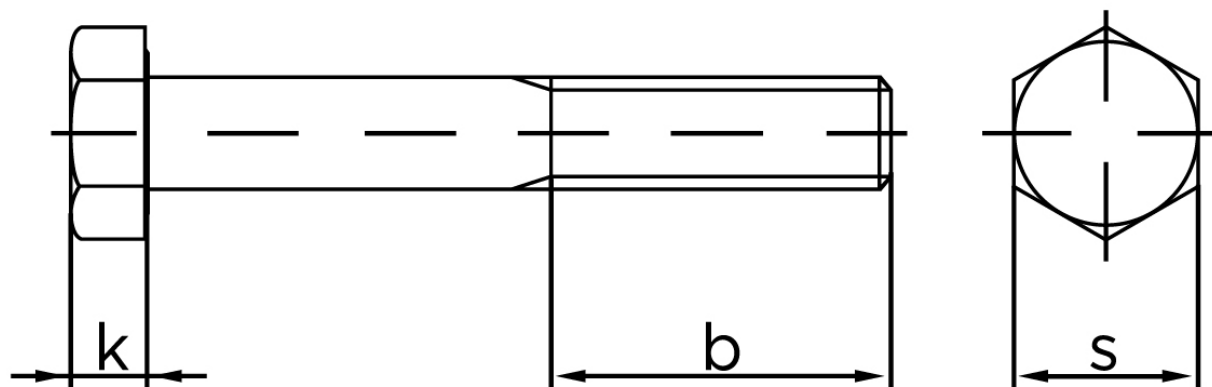

Stålbolt DIN 931 Varmforzinket Stål Kl. 8.8 M20x140 (25 Stk)

SKU: 009318200200140

GTIN:

Norm	DIN 931
Dimensions	20
SIISO/DIN	30
k	12,5
b¹	46
b²	52
b³	65
Bemærkning	b¹ for l ≤ 125 mm b² for 200 mm b³ for l > 200 mm

Bemærk disse data er vejledende, og informationerne skal anses som vejledende, Bolte.dk stiller ingen garanti eller kan stilles til ansvar for overstående datatabel. Er du i tvivl så kontakt os på 75154999.

Vil du vide mere om dette produkt
Forespørg pris her