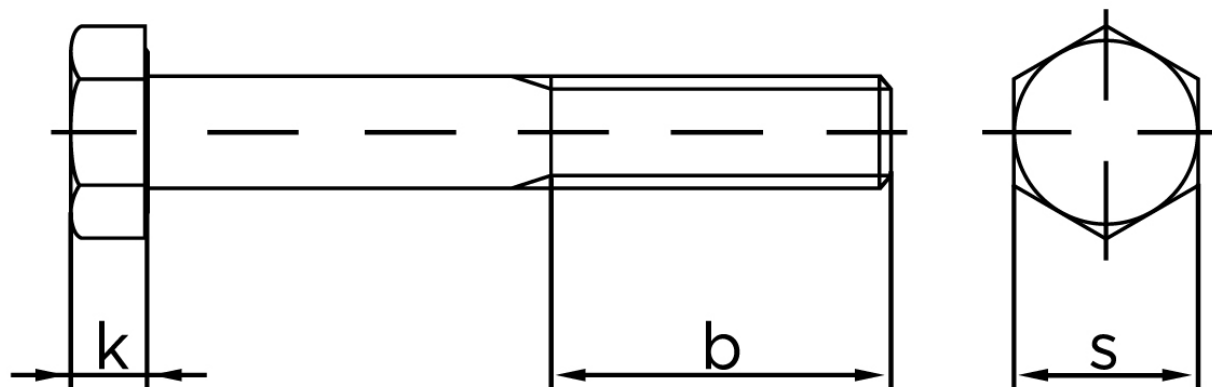

Stålbolt DIN 931 Zinkflake Behandlet (fIZn/TL 480h) Stål Kl. 10.9 M20x150 (25 Stk)

SKU: 009313540200150

GTIN: 4043952796016

Norm	DIN 931
Dimensions	20
SIISO/DIN	30
k	12,5
b¹	46
b²	52
b³	65
Bemærkning	b¹ for l ≤ 125 mm b² for 200 mm b³ for l > 200 mm

Bemærk disse data er vejledende, og informationerne skal anses som vejledende, Bolte.dk stiller ingen garanti eller kan stilles til ansvar for overstående datatabel. Er du i tvivl så kontakt os på 75154999.

Vil du vide mere om dette produkt
Forespørg pris her