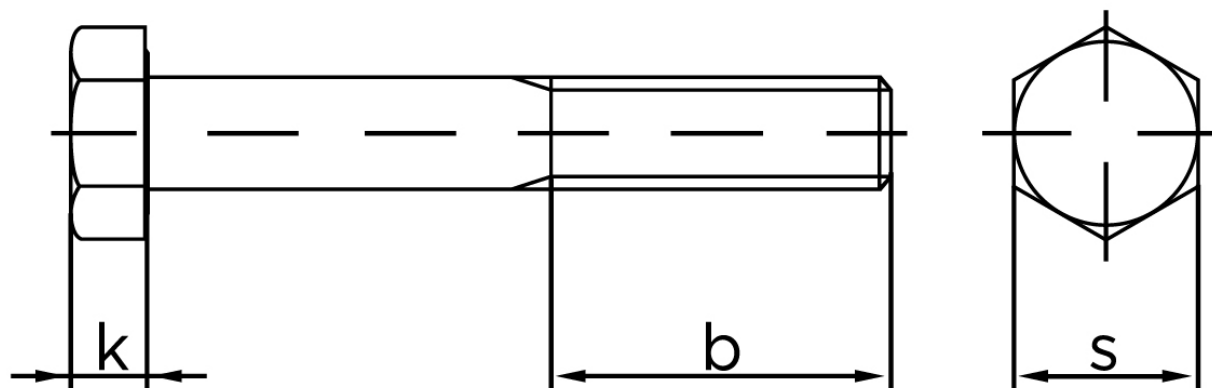

Stålbolt DIN 931 Varmforzinket Stål Kl. 8.8 M20x210 (1 Stk)

SKU: 009318200200210

GTIN:

Norm	DIN 931
Dimensions	20
SIISO/DIN	30
k	12,5
b¹	46
b²	52
b³	65
Bemærkning	b¹ for l ≤ 125 mm b² for 200 mm b³ for l > 200 mm

Bemærk disse data er vejledende, og informationerne skal anses som vejledende, Bolte.dk stiller ingen garanti eller kan stilles til ansvar for overstående datatabel. Er du i tvivl så kontakt os på 75154999.

Vil du vide mere om dette produkt
Forespørg pris her