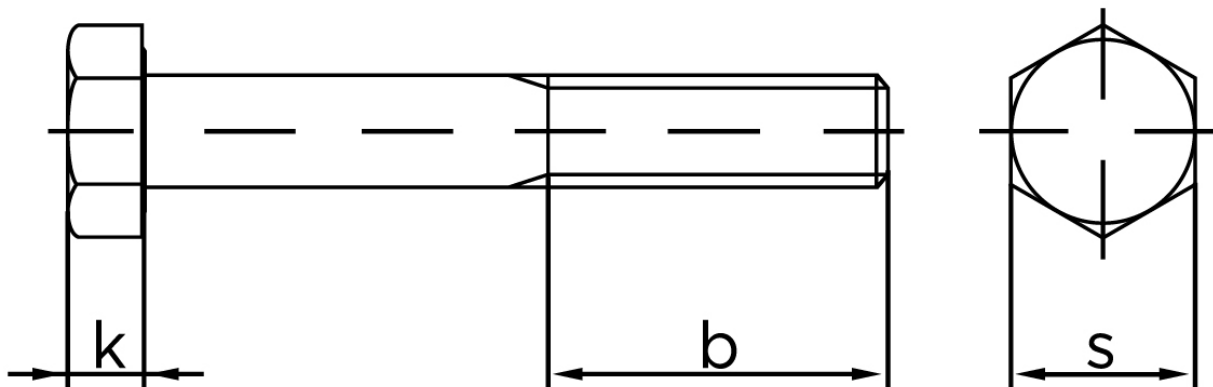

Stålbolt DIN 931 Gulforzinket Stål 8.8 M20x240

SKU: 009318600200240

GTIN:

Norm	DIN 931
Dimensions	20
SIISO/DIN	30
k	12,5
b¹	46
b²	52
b³	65
Bemærkning	b¹ for l ≤ 125 mm b² for 200 mm b³ for l > 200 mm

Bemærk disse data er vejledende, og informationerne skal anses som vejledende, Bolte.dk stiller ingen garanti eller kan stilles til ansvar for overstående datatabel. Er du i tvivl så kontakt os på 75154999.

Vil du vide mere om dette produkt
Forespørg pris her