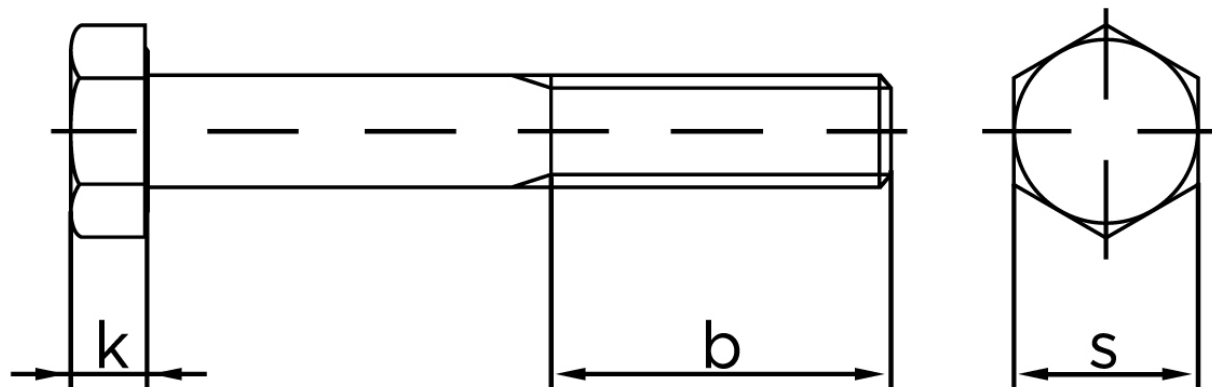

Stålbolt DIN 931 Super Duplex M20x250

SKU: 009318000200250-SD

GTIN:

Norm	DIN 931
Dimensions	20
SIISO/DIN	30
k	12,5
b ¹	46
b ²	52
b ³	65
Bemærkning	b ¹ for l ≤ 125 mm b ² for 200 mm b ³ for l > 200 mm

Bemærk disse data er vejledende, og informationerne skal anses som vejledende, Bolte.dk stiller ingen garanti eller kan stilles til ansvar for overstående datatabel. Er du i tvivl så kontakt os på 75154999.