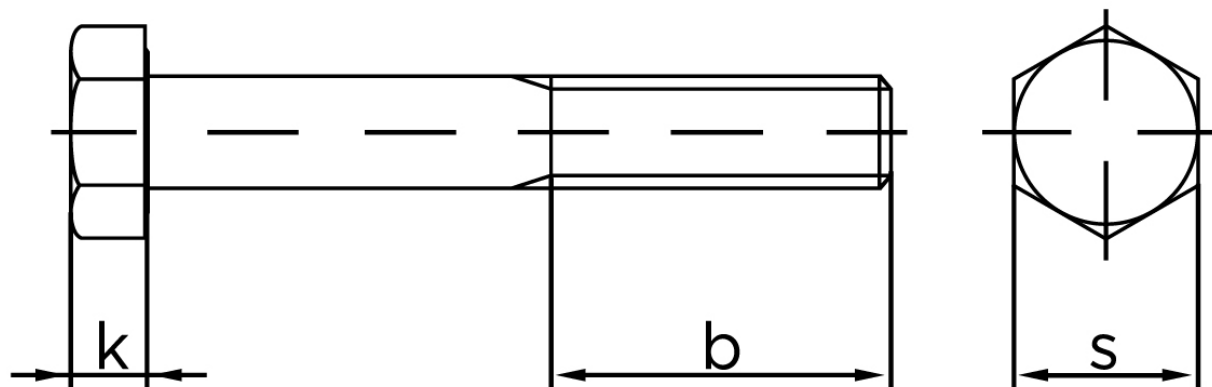

BOLTE

KVALITETSSKRUER OG -BOLTE PÅ NETTET

Stålbolt DIN 931 Elforzinket (A2F) Stål Kl. 10.9 M20x310 (1 Stk)

SKU: 009311100200310

GTIN: 4043952705568

Norm	DIN 931
Dimensions	20
SIISO/DIN	30
k	12,5
b¹	46
b²	52
b³	65
Bemærkning	b¹ for l ≤ 125 mm b² for 200 mm b³ for l > 200 mm

Bemærk disse data er vejledende, og informationerne skal anses som vejledende, Bolte.dk stiller ingen garanti eller kan stilles til ansvar for overstående datatabel. Er du i tvivl så kontakt os på 75154999.

Vil du vide mere om dette produkt
Forespørg pris her