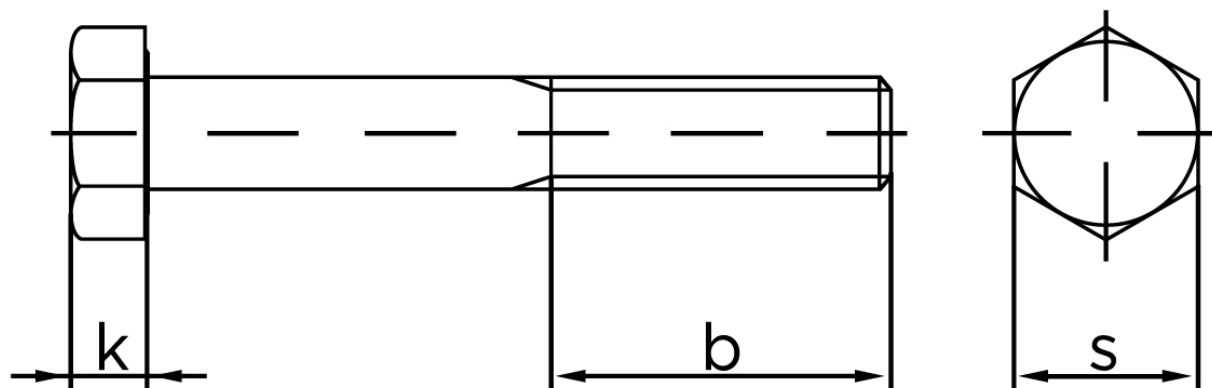

Stålbolt DIN 931 Elforzinket Stål Kl. 8.8 M20x320 (1 Stk)

SKU: 009318100200320

GTIN:

Norm	DIN 931
Dimensions	20
SIISO/DIN	30
k	12,5
b¹	46
b²	52
b³	65
Bemærkning	b¹ for l ≤ 125 mm b² for 200 mm b³ for l > 200 mm

Bemærk disse data er vejledende, og informationerne skal anses som vejledende, Bolte.dk stiller ingen garanti eller kan stilles til ansvar for overstående datatabel. Er du i tvivl så kontakt os på 75154999.

Vil du vide mere om dette produkt
Forespørg pris her