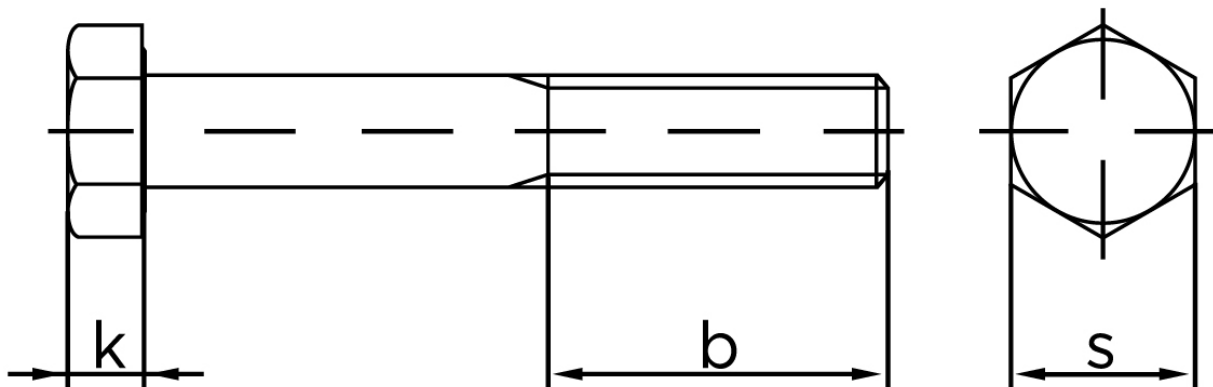

Stålbolt DIN 931 Stål A320-L7M M20x370

SKU: 009318000200370-L7M

GTIN:

Norm	DIN 931
Dimensions	20
SISO/DIN	30
k	12,5
b¹	46
b²	52
b³	65
Bemærkning	b¹ for l ≤ 125 mm b² for 200 mm b³ for l > 200 mm

Bemærk disse data er vejledende, og informationerne skal anses som vejledende, Bolte.dk stiller ingen garanti eller kan stilles til ansvar for overstående datatabel. Er du i tvivl så kontakt os på 75154999.

Vil du vide mere om dette produkt
Forespørg pris her