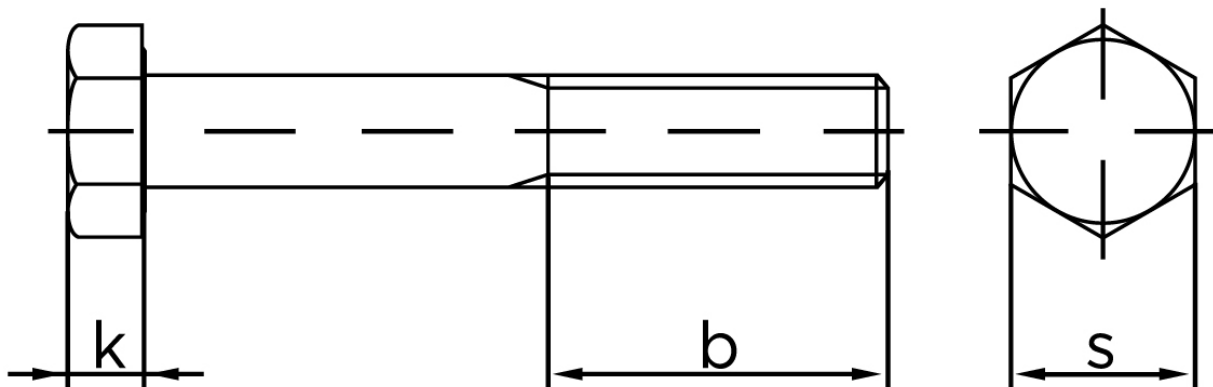

Stålbolt DIN 931 Gulforzinket Stål 8.8 M20x70

SKU: 009318600200070

GTIN:

Norm	DIN 931
Dimensions	20
SIISO/DIN	30
k	12,5
b¹	46
b²	52
b³	65
Bemærkning	b¹ for l ≤ 125 mm b² for 200 mm b³ for l > 200 mm

Bemærk disse data er vejledende, og informationerne skal anses som vejledende, Bolte.dk stiller ingen garanti eller kan stilles til ansvar for overstående datatabel. Er du i tvivl så kontakt os på 75154999.

Vil du vide mere om dette produkt
Forespørg pris her