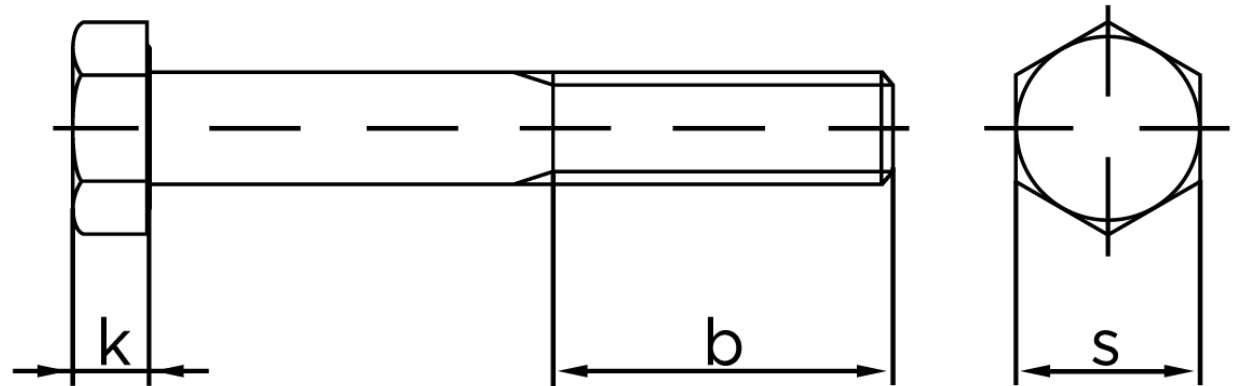

Stålbolt DIN 931 Zinkflake Behandlet (fIZn/TL 480h) Stål Kl. 10.9 M20x80 (25 Stk)

SKU: 009313540200080

GTIN: 4043952795941

Norm	DIN 931
Dimensions	20
SIISO/DIN	30
k	12,5
b¹	46
b²	52
b³	65
Bemærkning	b¹ for l ≤ 125 mm b² for 200 mm b³ for l > 200 mm

Bemærk disse data er vejledende, og informationerne skal anses som vejledende, Bolte.dk stiller ingen garanti eller kan stilles til ansvar for overstående datatabel. Er du i tvivl så kontakt os på 75154999.

Vil du vide mere om dette produkt
Forespørg pris her