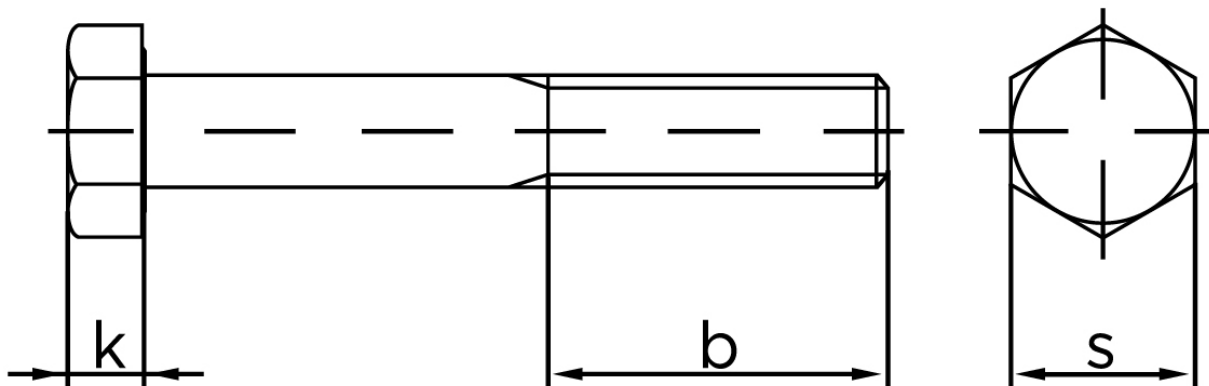

Stålbolt DIN 931 Stål A197-B7 M20x85

SKU: 009318000200085-B7

GTIN:

Norm	DIN 931
Dimensions	20
SISO/DIN	30
k	12,5
b¹	46
b²	52
b³	65
Bemærkning	b¹ for l ≤ 125 mm b² for 200 mm b³ for l > 200 mm

Bemærk disse data er vejlede, og informationerne skal anses som vejledende, Bolte.dk stiller ingen garanti eller kan stilles til ansvar for overstående datatabel. Er du i tvivl så kontakt os på 75154999.

Vil du vide mere om dette produkt
Forespørg pris her