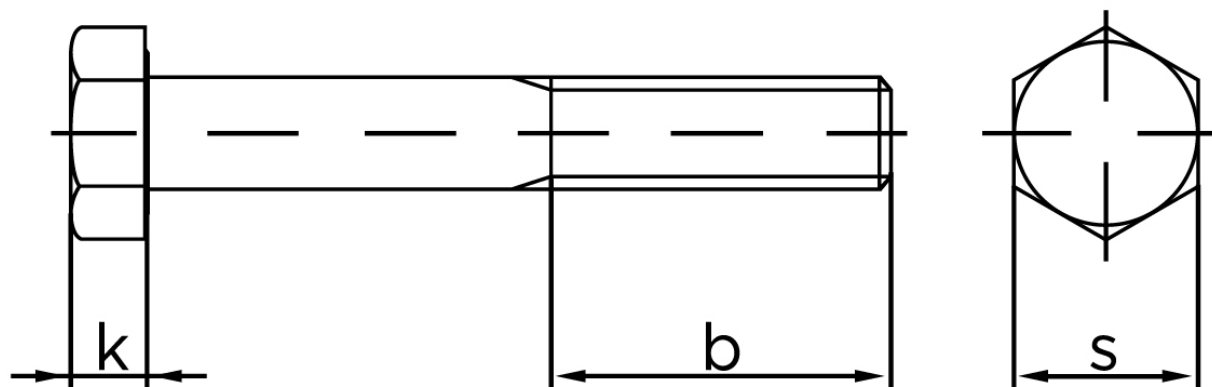

Stålbolt DIN 931 Ubehandlet Stål Kl. 10.9 M22x170 (1 Stk)

SKU: 009311000220170

GTIN: 4043952213148

Norm	DIN 931
Dimensions	22
SISO/DIN	34/32
k	14
b¹	50
b²	56
b³	69
Bemærkning	b¹ for l ≤ 125 mm b² for 200 mm b³ for l > 200 mm

Bemærk disse data er vejledende, og informationerne skal anses som vejledende, Bolte.dk stiller ingen garanti eller kan stilles til ansvar for overstående datatabel. Er du i tvivl så kontakt os på 75154999.

Vil du vide mere om dette produkt
Forespørg pris her