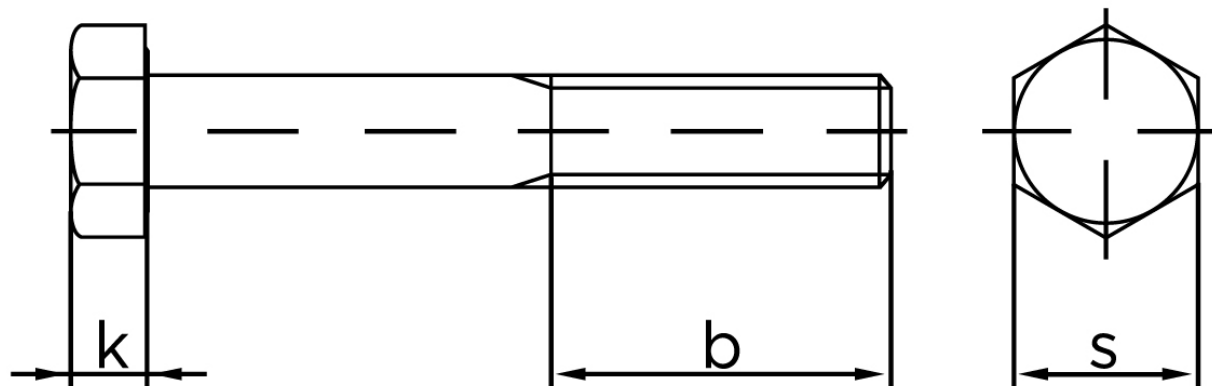

Stålbolt DIN 931 Stål A197-B7 M22x170

SKU: 009318000220170-B7

GTIN:

Norm	DIN 931
Dimensions	22
SISO/DIN	34/32
k	14
b¹	50
b²	56
b³	69
Bemærkning	b¹ for l ≤ 125 mm b² for 200 mm b³ for l > 200 mm

Bemærk disse data er vejledende, og informationerne skal anses som vejledende, Bolte.dk stiller ingen garanti eller kan stilles til ansvar for overstående datatabel. Er du i tvivl så kontakt os på 75154999.

Vil du vide mere om dette produkt

Forespørg pris her